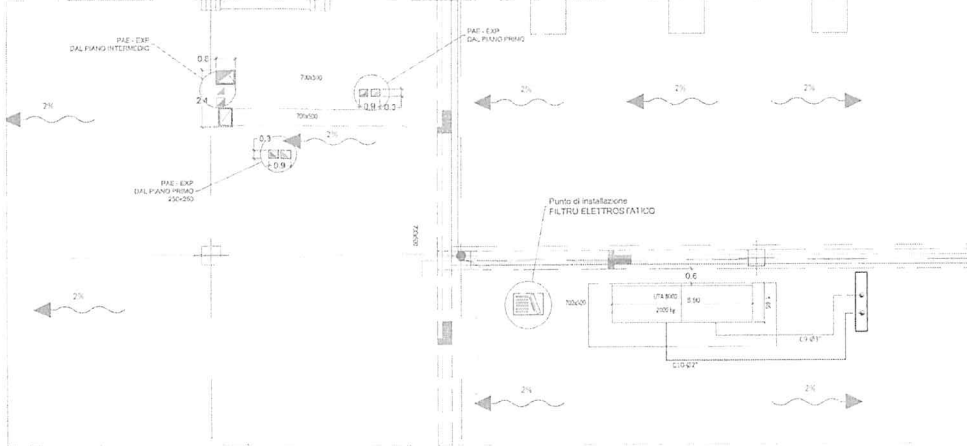

TIPICO DI INSTALLAZIONE IN COPERTURA

PARTICOLARI DI INSTALLAZIONE FILTRI ELETTROSTATICI

UNIVERSITÀ DEGLI STUDI DI CATANIA

A.P.S.E.Ma.

PROGETTO ESECUTIVO

<p>EL.GR.01</p> <p>Filtri Elettrostatici Schema tipologico di installazione</p> <p>Data: settembre 2022</p>	<p>PO FEDER Sicilia 2014-2020 - Asse 10, Azione 10.6.7. Interventi di riqualificazione degli ambienti e garanzia della sicurezza individuale e del mantenimento del distanziamento sociale degli immobili che ospitano le attività didattiche formative, a favore della Università e del CUS della Regione Siciliana.</p> <p style="text-align: center;">ELABORATI GRAFICI</p>
<p>PROFONDI TITOLI POSSESSORI PE GIUSEPPE CASTROGIANI</p>	<p>AREA COORDINAMENTO GRAFICA PE ANDREA MARINO</p>
<p>PROFONDI TITOLI ESECUTIVI PE ANDREA MARINO</p>	<p>AREA PROGETTAZIONE GRAFICA PE ANDREA MARINO</p>
<p>PROFONDI TITOLI PE ANDREA MARINO</p>	<p>AREA PROGETTAZIONE PE ANDREA MARINO</p>