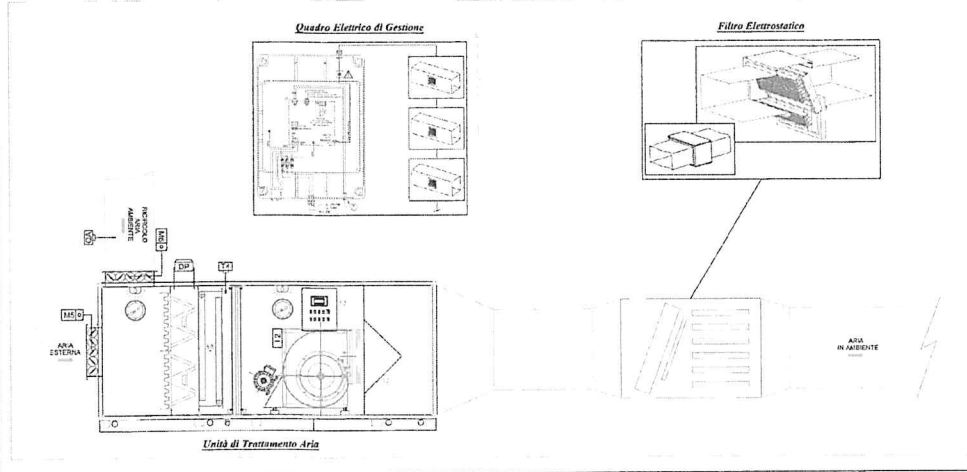

TIPICO DI INSTALLAZIONE IN COPERTURA

PARTICOLARI DI INSTALLAZIONE FILTRI ELETTROSTATICI

UNIVERSITÀ DEGLI STUDI DI CATANIA

A.P.S.E.Ma.

PROGETTO ESECUTIVO

<p>EL.GR.01</p> <p>Filtri Elettrostatici Schema tipologico di installazione</p> <p>Data: settembre 2022</p>	<p>PO FEDER Sicilia 2014-2020 - Asse 10, Azione 10.6.7. Interventi di riqualificazione degli ambienti e garanzia della sicurezza individuale e del mantenimento del distanziamento sociale degli immobili che ospitano le attività didattiche formative, a favore della Università e del CUS della Regione Siciliana.</p> <p style="text-align: center;">ELABORATI GRAFICI</p>
<p>PROFONDI TITOLI POSSESSORI PE GIUSEPPE CASTROGIANI</p>	<p>AREA COORDINAMENTO GRAFICA PE ANDREA MARINO</p>
<p>PROFONDI TITOLI ESECUTIVI PE ANDREA MARINO</p>	<p>AREA PROGETTAZIONE GRAFICA PE ANDREA MARINO</p>
<p>PROFONDI TITOLI PE ANDREA MARINO</p>	<p>AREA PROGETTAZIONE PE ANDREA MARINO</p>